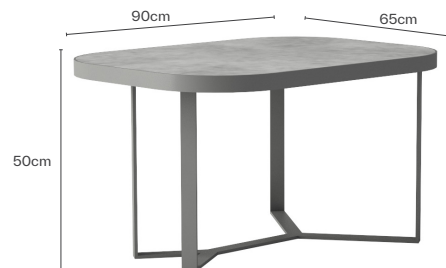

# LITUS COFFEE TABLE

**Dimensions** W90 x D65 x H50cm

**Materials** Powder coated aluminum frame  
HPL table top

**Designer** George Tsironas