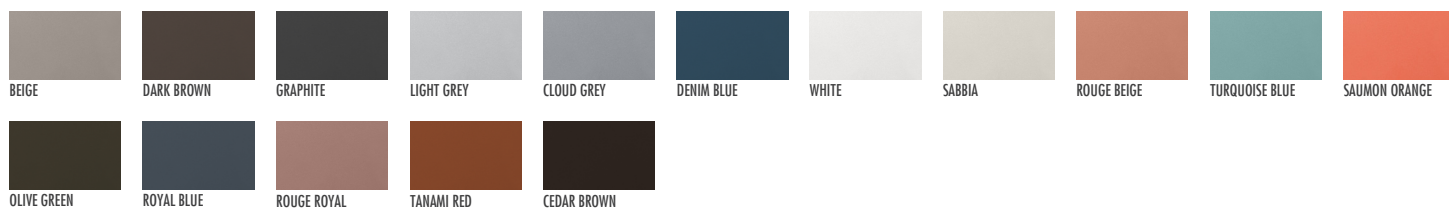

GARDEL DINING TABLE

Dimensions $\varnothing 70 \times H 75 \text{ cm}$
 $\varnothing 80 \times H 75 \text{ cm}$

Materials Powder coated aluminum frame
HPL table top

Designer George Tsironas

FRAME

HPL