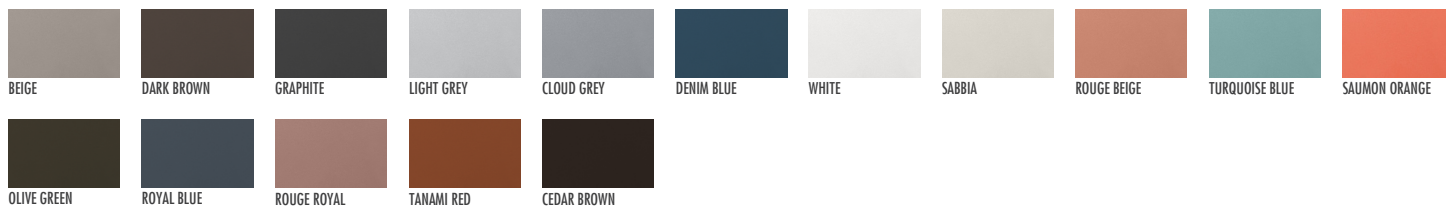

GARDEL DINING TABLE

Dimensions W70 x D70 x H75 cm
W80 x D80 x H75 cm

Materials Powder coated aluminum frame
HPL table top

Designer George Tsironas

FRAME

HPL