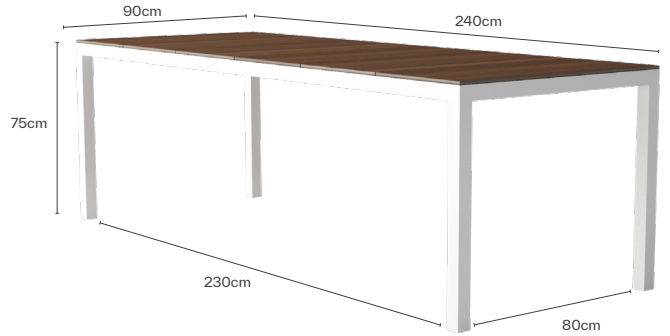

Dimensions
W80 x D80 x H75 cm
W90 x D90 x H75 cm
W160 x D80 x H75 cm
W200 x D90 x H75 cm
W240 x D90 x H75 cm
W300 x D100 x H75 cm

Materials
Powder coated aluminum frame
HPL table top

Designer
George Tsironas