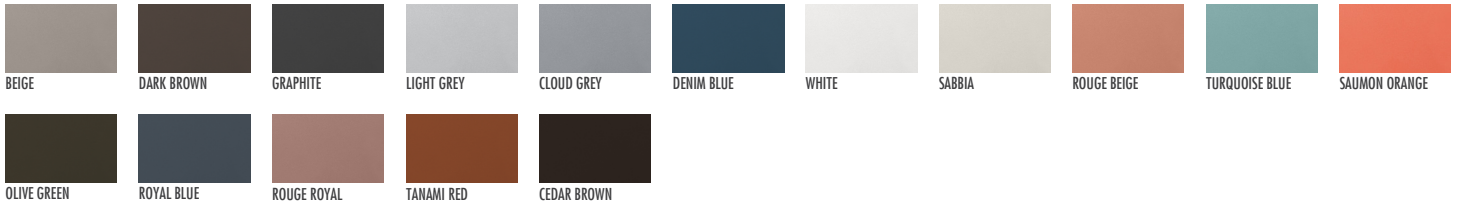

DAYTONA DINING TABLE

Dimensions
W80 x D80 x H75 cm
W90 x D90 x H75 cm
W160 x D80 x H75 cm
W200 x D90 x H75 cm
W240 x D90 x H75 cm
W300 x D100 x H75 cm

Materials
Powder coated aluminum frame
HPL table top

Designer
George Tsironas

FRAME

HPL