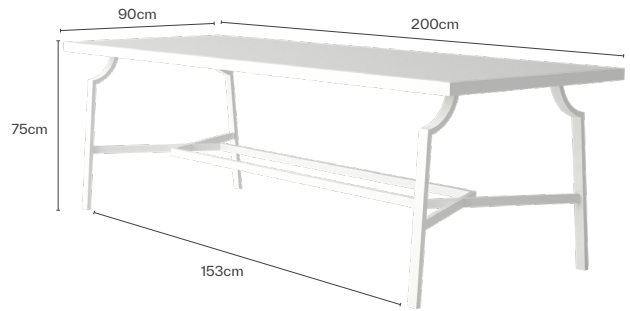

# AGOSTO DINING TABLE

**Dimensions** W200 x D90 x H75 cm  
W240 x D90 x H75 cm

**Materials** Powder coated aluminum frame  
HPL table top

**Designer** George Tsironas